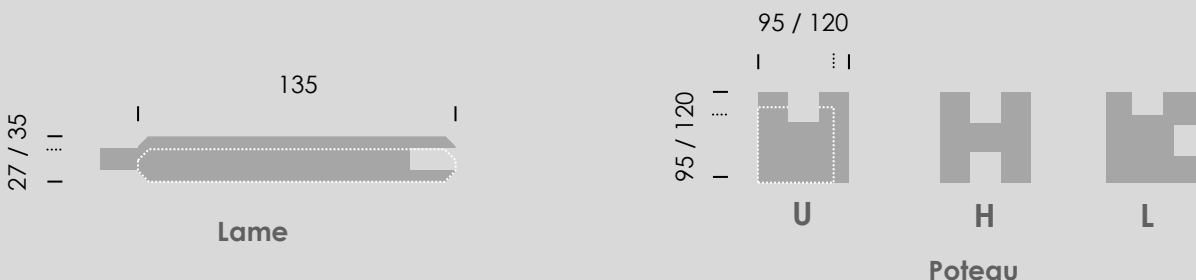

PROFILS (côtes en mm)

Schémas non à l'échelle

Ce document est la propriété de GUEDON SARL, toute reproduction ou utilisation ne serait-ce que partielle est formellement interdite sous peine de poursuite judiciaire – 01/01/2011