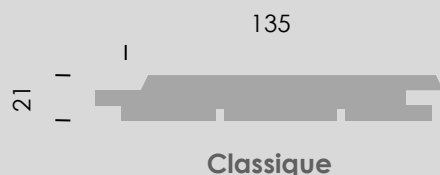

BARDAGES CLIN

UTILISATIONS

- Bardage extérieur
- Bardage intérieur

DESCRIPTIF TECHNIQUE

Profil classique

- Pin Maritime
- Bois raboté 4 faces, bouveté sur rive et en bout
- Traitement Cl. 3

OPTIONS :

⇒ Coloration marron

QUALITE & LABELS

- Sélection de bois de qualité petit nœud, nœud commun
- Bois issu de forêts locales certifiées **PEFC**
- Traitement autoclave par notre station certifiée **CTB B+**

DIMENSIONS & CONDITIONNEMENT

Profil	Sections (mm)	Longueur (m)	Conditionnement
Classique	21/135	3,00	Colis de 245 unités

Dimensions en stock en gras

➔ Produits & dimensions spécifiques : nous consulter

PROFILS (côtes en mm)

Schémas non à l'échelle